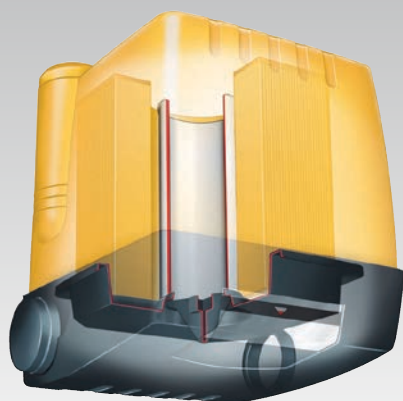

## STATIONNAIRE UNITS

Effectieve lasrookafzuiging door  
stationnaire units SFD en SFS

#### TECHNISCHE SPECIFICATIES

Filtertype	DuraFilter®
Filteroppervlak	50 m <sup>2</sup>
Filterrendement	tot 99,8%
Aluminium vonkenvanger	standaard
Vuilfilterindicator	standaard
Max. capaciteit	1800 m <sup>3</sup> /uur (FAN-28)
Netto gewicht	30 kg
Afmetingen	730 x 810 x 900 mm
Te combineren met ventilator	FAN-28
Max. aantal afzuigarmen	2
Actief koelfilter	optioneel

#### SFD MECHANISCH FILTER

De Plymovent SFD is gebouwd rond het mechanische DuraFilter® systeem en is ontworpen voor minder frequent tot regelmatig laswerk. De SFD is een geheel mechanisch systeem, zonder elektrische componenten en biedt een eenvoudige, effectieve en economische oplossing voor het filteren van droge lasrook. Het systeem is standaard voorzien van een vuilindicator waarmee eenvoudig kan worden gecontroleerd of de afzuiging nog voldoende is, of dat het filter aan vervanging toe is.

#### GROOTSTE FILTEROPPERVLAK

Het mechanisch DuraFilter® systeem kan worden voorzien van maximaal 2 afzuigarmen. De SFD is ontworpen voor werkplekken waarbij droge lasrook vrijkomt. Met zijn 50 m<sup>2</sup> DuraFilter® heeft de SFD zo goed als geen concurrenten. De wegwerp filtercassette werd speciaal ontwikkeld om lasrook te filteren en zijn speciale constructie en de SurfacePlus-behandeling geven hem enkele zeer uitzonderlijke kenmerken. Voor de lasser betekent dit bijvoorbeeld een sterk en vooral constant vermogen over een lange periode. Het DuraFilter® heeft een veel langere levensduur dan een traditionele filtercassette. Op die manier kunnen gebruikskosten drastisch gereduceerd worden. Deze kenmerken zorgen ervoor dat de stationaire lasrookafzuiger SFD een betrouwbare en economische keus is om de lasrook van uw werkplek te verwijderen.